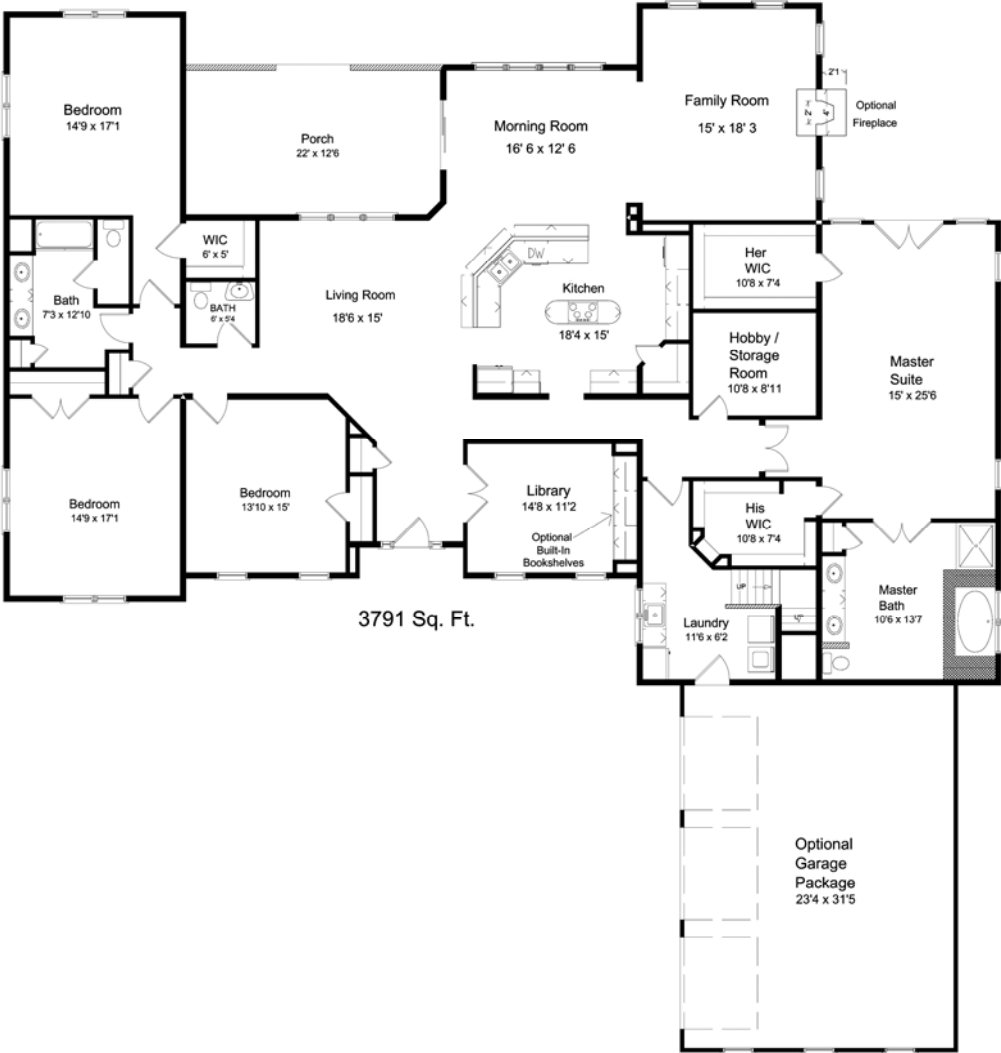

Manchester
3791 Square Feet

Optional Bonus Areas