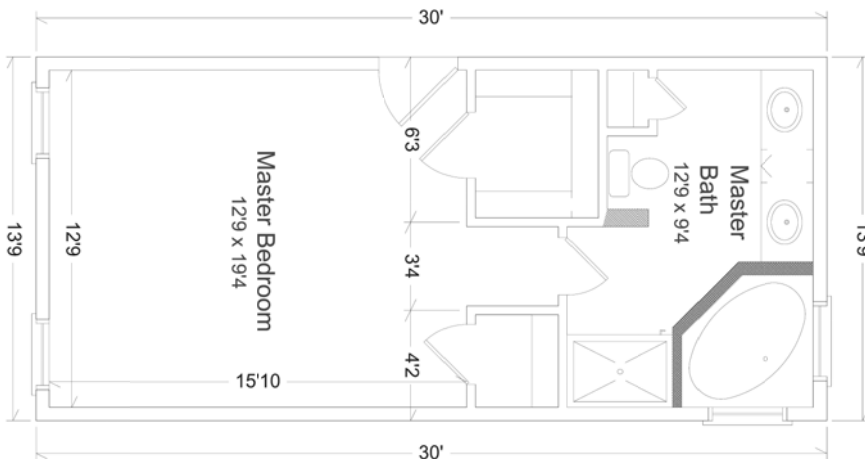

Optional Master Suites

Master Suite 3
357 Sq. Ft.

Master Suite 4
412 Sq. Ft.

Master Suite 5
472 Sq. Ft.