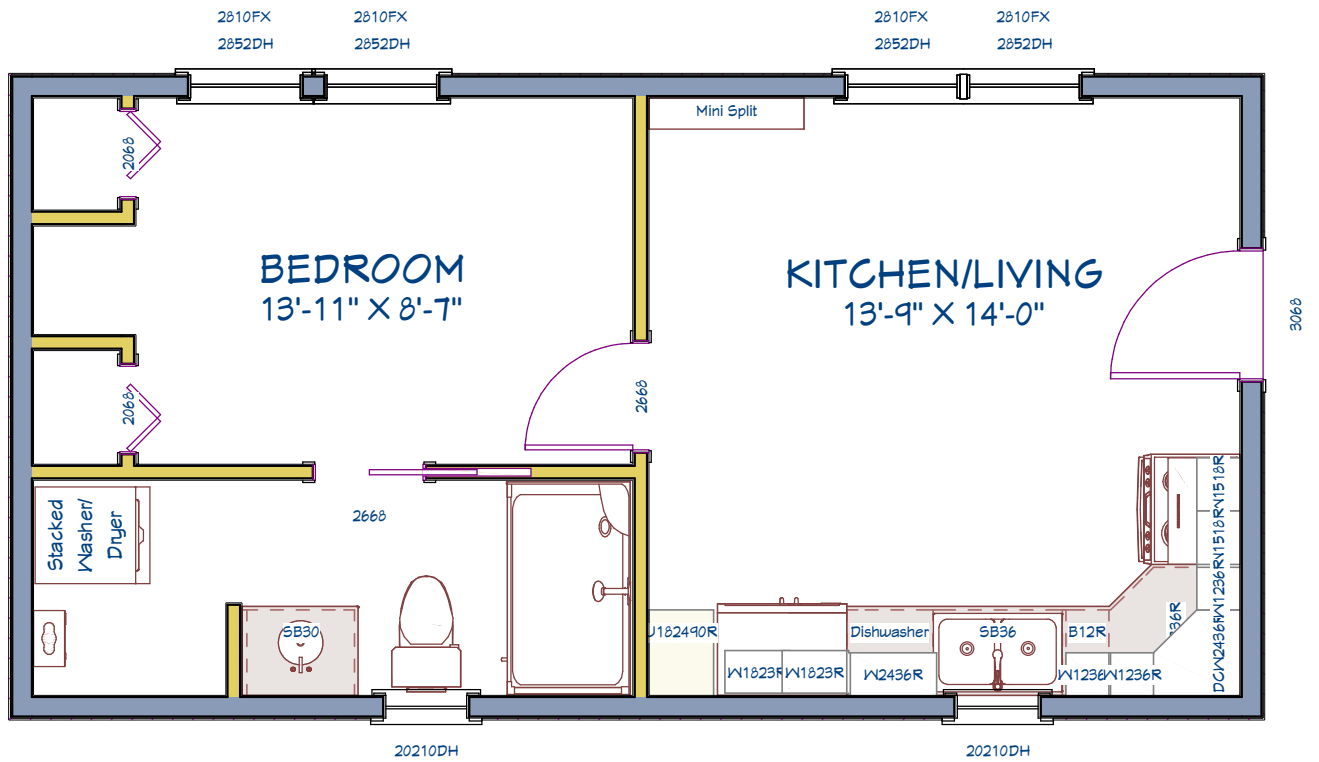

435ADU-C

LIVING AREA
435 SQ FT