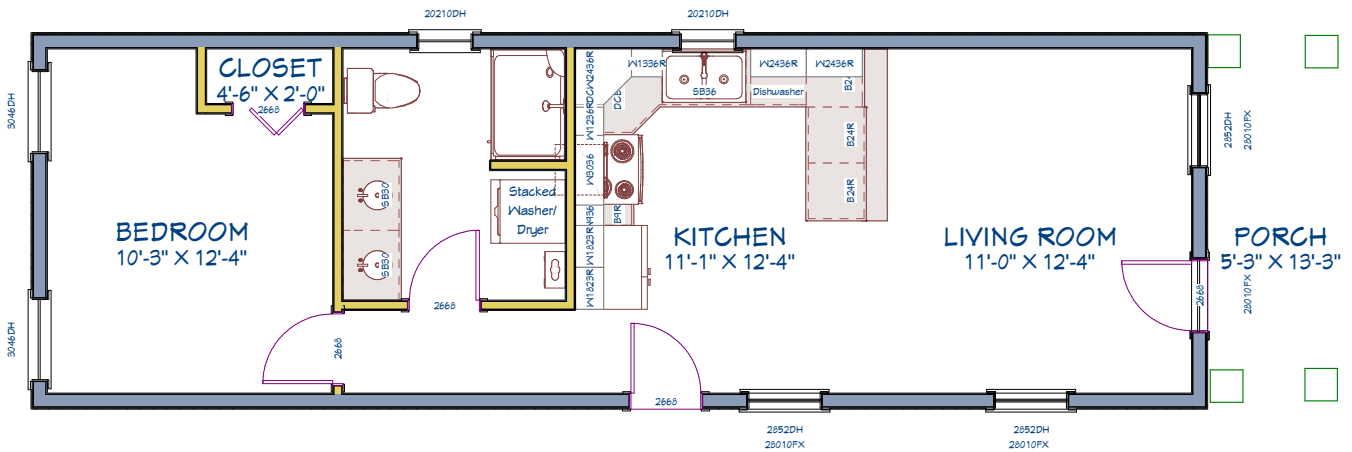

560ADU-B

LIVING AREA
560 SQ FT