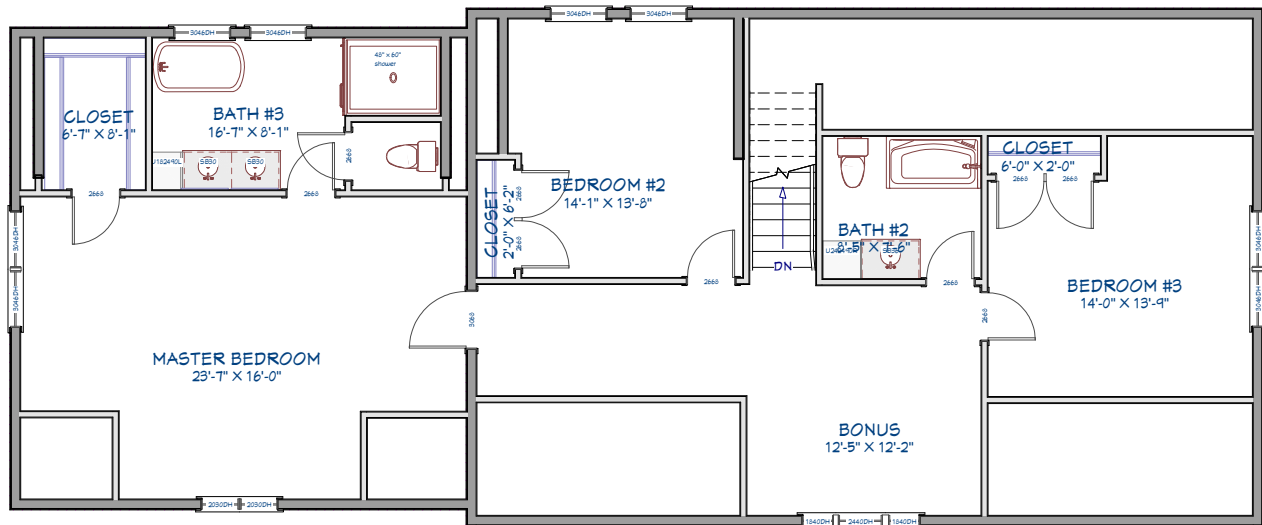

**Lindell**  
**2481 Square Feet**

LIVING AREA  
 1324 SQ FT