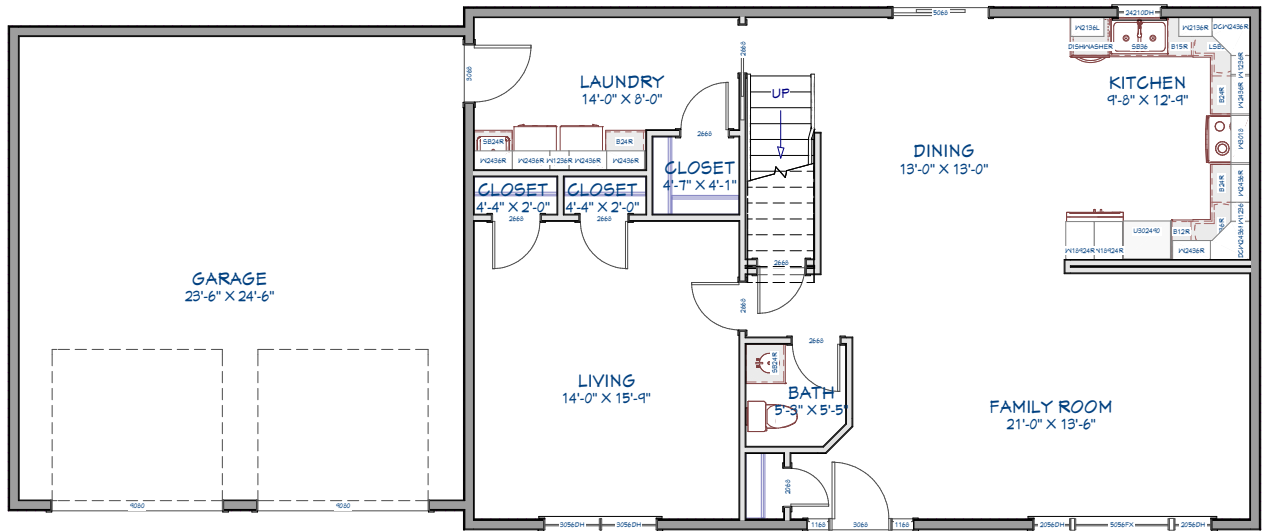

**Lindell**  
**2481 Square Feet**

LIVING AREA  
 1324 SQ FT